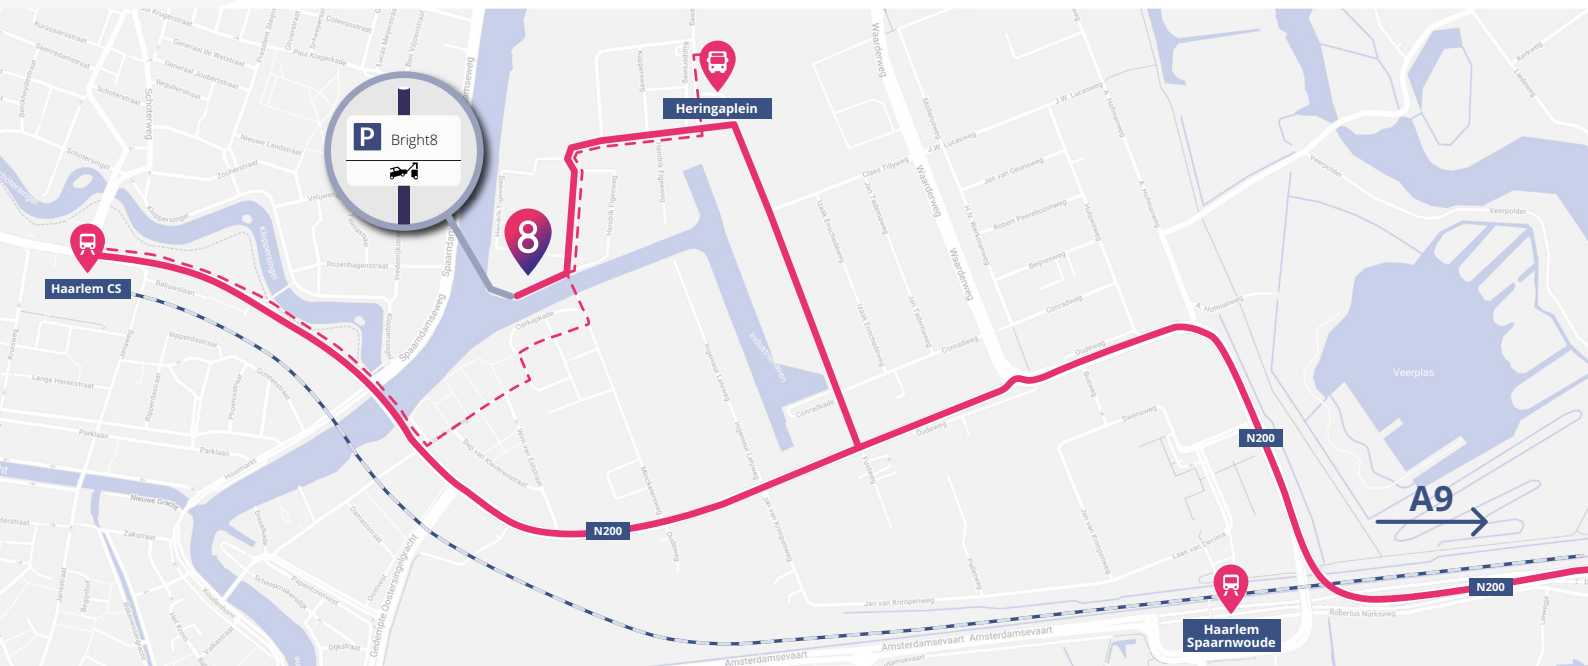

De parkeerplaatsen zijn voorzien van een bordje met onze naam. Kom je met het OV? Vanaf station Haarlem is het ongeveer 20 minuten lopen en vanaf station Haarlem, en 10 minuten lopen vanaf de bushalte.

MET DE AUTO

VANAF DE A9

- Neem op knooppunt Rotterpolderplein de afslag Haarlem (A200).
- Houdt links aan en ga over de fly-over.
- Blijf de weg volgen en sla rechtsaf, ter hoogte van het tankstation, de Nijverheidsweg op.
- Sla na 670 meter linksaf.
- Sla na 330 meter linksaf.
- Rijd recht door tot het einde van de weg.

VANAF STATION HAARLEM

- Volg de N200 richting de Waarderpolder.
- Blijf recht door rijden op de N200.
- Sla ter hoogte van het tankstation linksaf de Nijverheidsweg op.
- Sla na 670 meter linksaf.
- Sla na 330 meter linksaf.
- Rijd recht door tot het einde van de weg.

MET HET OV

VANAF STATION HAARLEM

- Neem stadsbus 15, richting station Haarlem Spaarnwoude.
- Stap uit op het Heringaplein.
- Vanaf deze halte is het 10 minuten lopen naar Bright8.